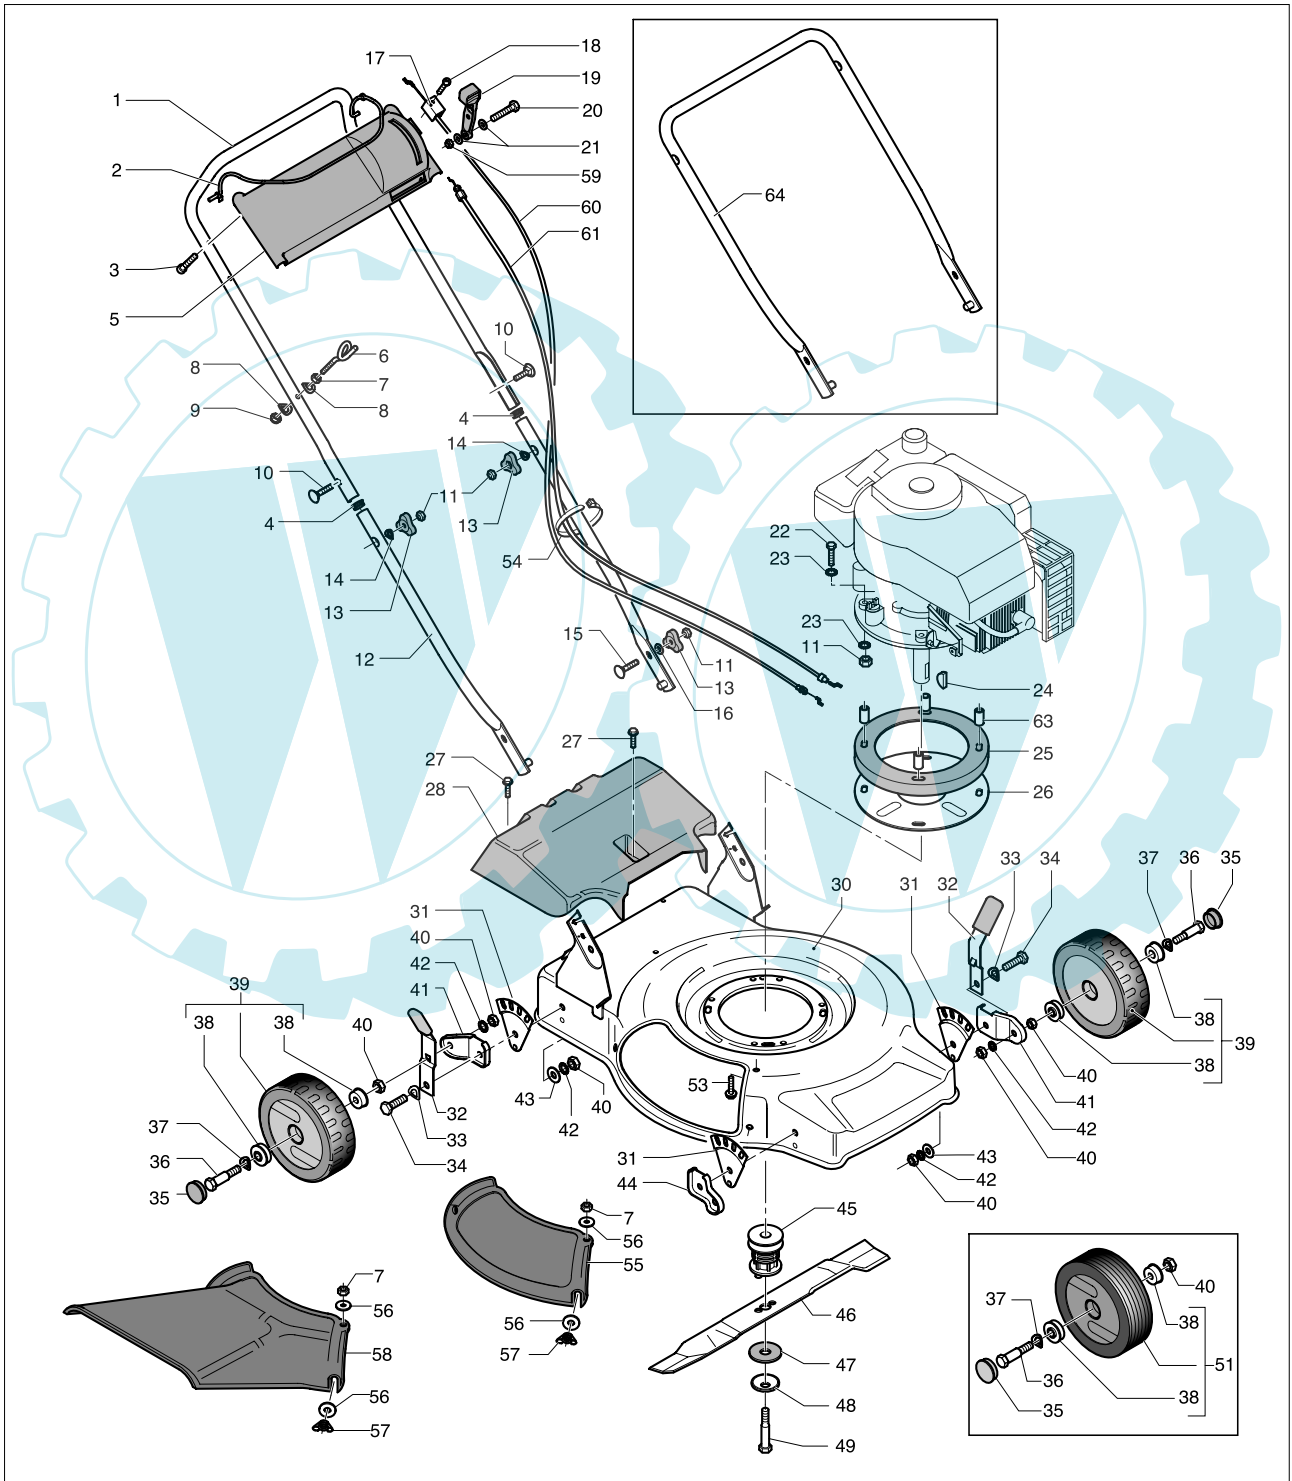

brand	MEP

date	JAN/02	SHEET 1/3

Model

MP - ER 650L

Product number

9538762-65

The Electrolux Group. The world's No.1 choice.

Ihr Ersatzteilspezialist im Internet